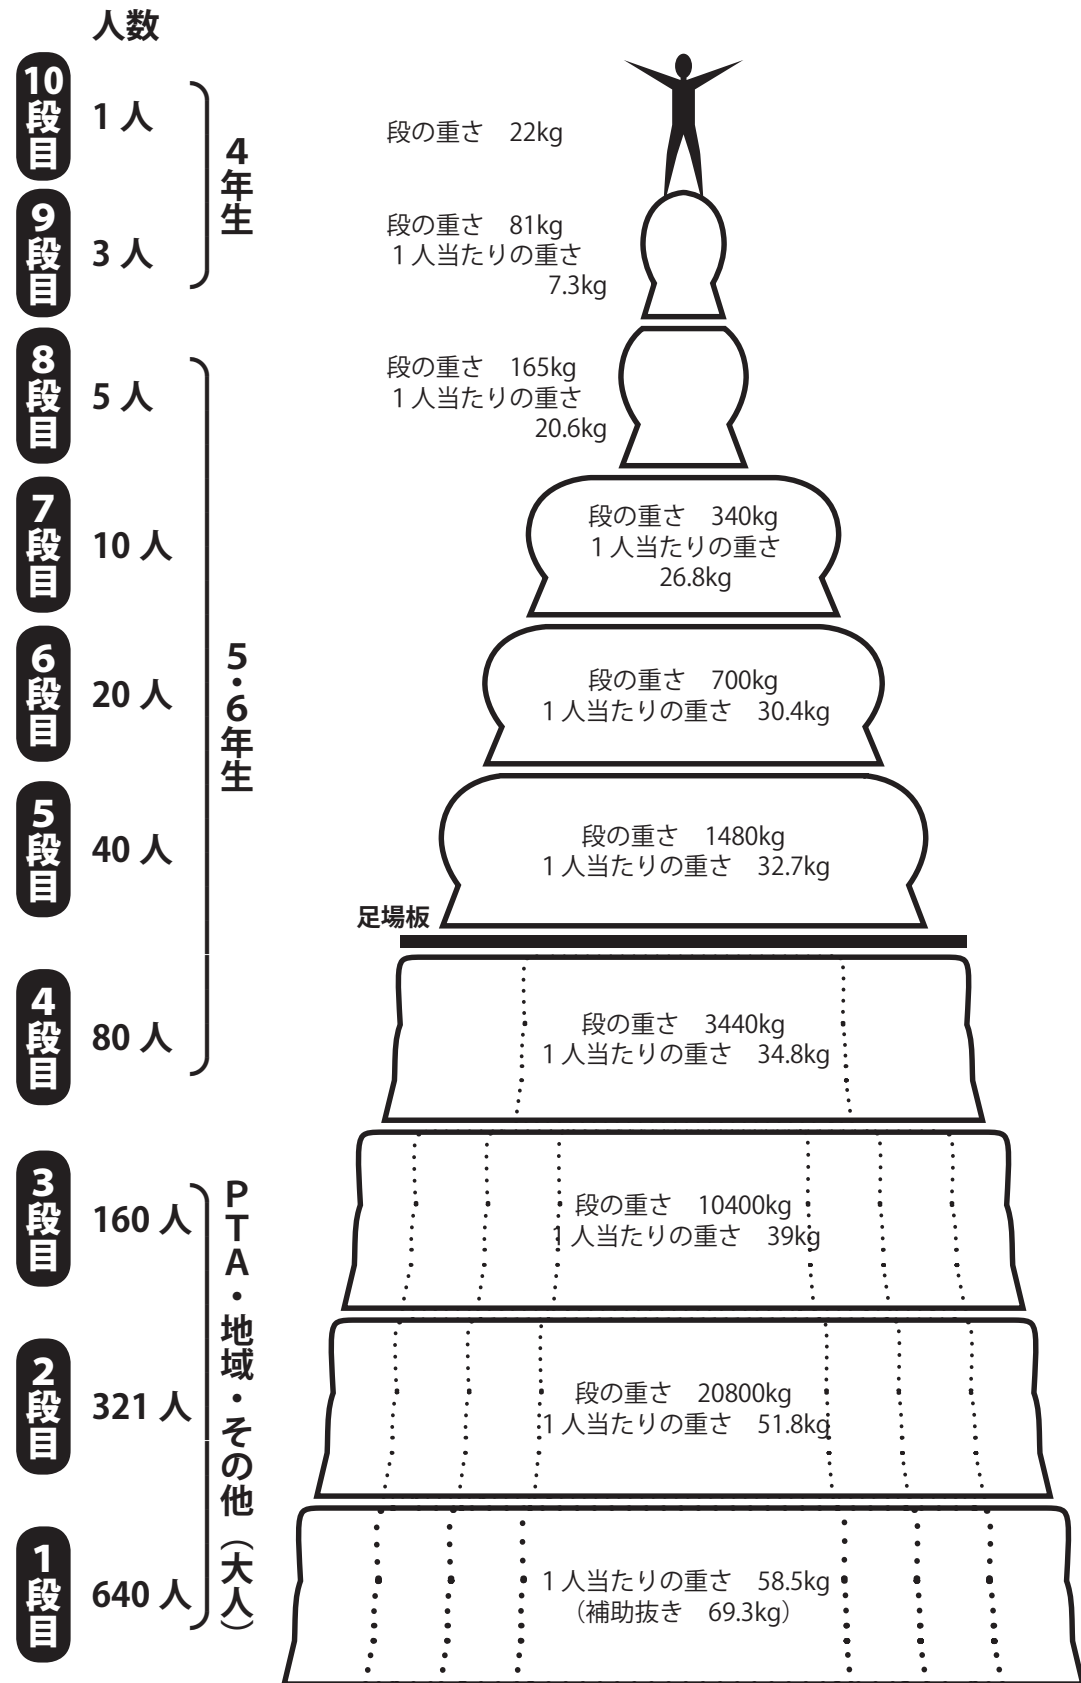

蛭ヶ丘小学校 運動会5・6学年表現種目 (組体操) 十段円塔配置図

作成：6学年主任 城田 兵悟

運動会テーマ

『蛭ヶ丘の光よひとつになれ!』

1段目 5人1組 計640人

外大 29組 145人 (+補助29人)
 外小 29組 145人 (+補助29人)
 内大 23組 115人 (+補助23人)
 内小 23組 115人 (+補助23人)
 全体補助 16人
 ※補助の方は渡し板を運んでください。

2段目 3人1組 計321人

外大 29組 87人
 外小 29組 87人
 内大 23組 69人
 内小 23組 69人

3段目 計160人

内から1番 40人
 2番 40人
 3番 40人
 4番 40人

4段目 計80人

内から1番 40人
 2番 40人

4段目・5段目間

足場板 (120×30mm)
 40枚

5段目 40人

6段目 20人

7段目 10人

8段目 5人

9段目 3人

小説『大運動会』より
 ※あくまで想像ですので実際は使用できません。