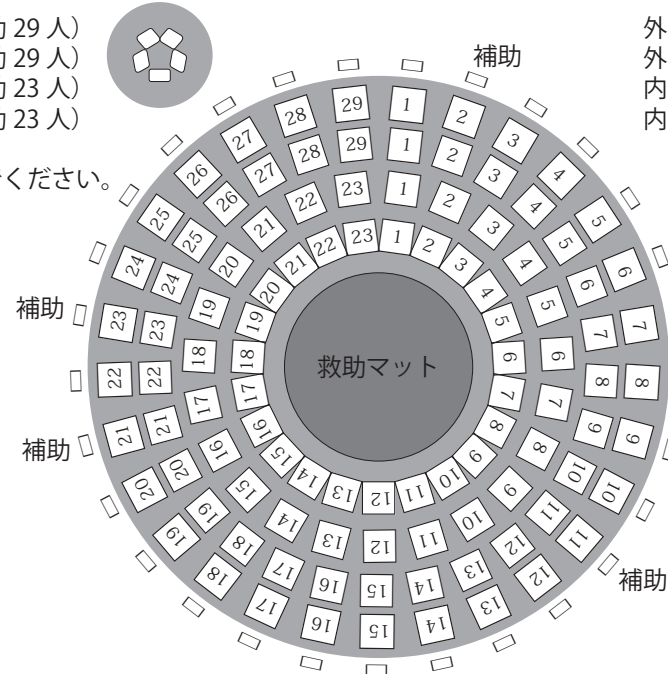

蛭ヶ丘小学校 運動会5・6学年表現種目 (組体操) 十段円塔配置図

作成：6学年主任 城田 兵悟

運動会テーマ

『蛭ヶ丘の光よひとつになれ!』

1段目 5人1組 計640人

外大 29組 145人 (+補助29人)
 外小 29組 145人 (+補助29人)
 内大 23組 115人 (+補助23人)
 内小 23組 115人 (+補助23人)
 全体補助 16人
 ※補助の方は渡し板を運んでください。

2段目 3人1組 計321人

外大 29組 87人
 外小 29組 87人
 内大 23組 69人
 内小 23組 69人

3段目 計160人

内から1番 40人
 2番 40人
 3番 40人
 4番 40人

4段目 計80人

内から1番 40人
 2番 40人

4段目・5段目間

足場板 (120×30mm)
 40枚

5段目 40人

6段目 20人

7段目 10人

8段目 5人

9段目 3人

小説『大運動会』より
 ※あくまで想像ですので実際は使用できません。